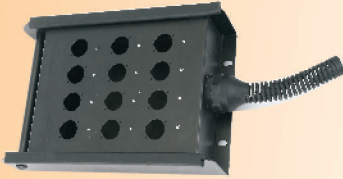

Stage Box

PPX - 739